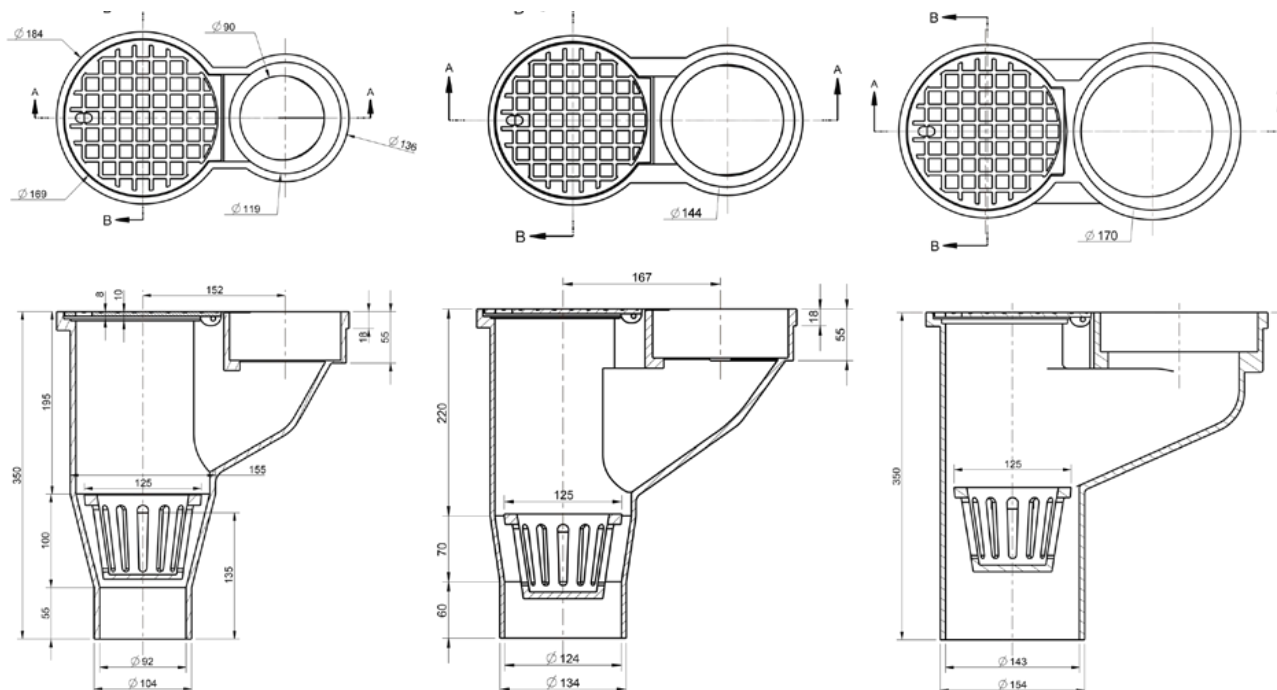

.Lapače strešných splavenín

Lapače nazývané aj geigre slúžia na zachytávanie nečistôt zo striech a strešných zvodov a následne odvedenie vody do kanalizačného systému. Pripájajú sa na odkvapové zvodov v exteriéri. Súčasťou lapačov je aj **zberný kôš** na nečistoty.

.Doporučené príslušenstvo

rúra liatinová
sekcia Príslušenstvo

.Praktické informácie

- . výrobok je určený do exteriéru na pripojenie na dažďové zvodov
- . odolná konštrukcia vďaka celoliatinovému prevedeniu
- . lapač obsahuje kôš na zber nečistôt

Aktuálne fotografie, certifikáty a vyhlásenia o zhode na vyžiadanie.

.Technický náčrt - lapač strešných splavenín

DN 100

DN 125

DN 150

lapače strešných splavenín - tabuľka rozmerov

obj.č.	menovitá svetlosť	vnútorný priemer prítoku (mm)	vonkajší priemer odtoku (mm)	hmotnosť (kg)
LAPLIADN100	DN 100	119	104	14
LAPLIADN125	DN 125	144	134	19
LAPLIADN150	DN 150	170	154	24