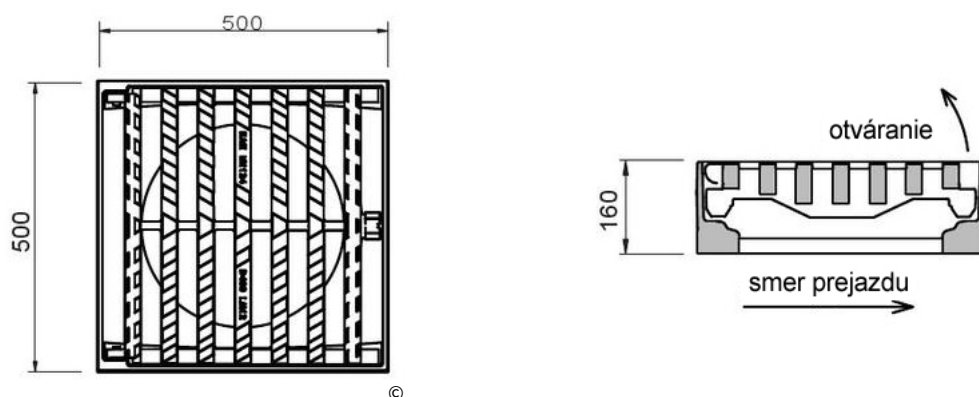

.Mreže a vpuste

Vtokové mreže sú určené pre vtokové šachty umiestnené na cestách, parkoviskách a pod. Vďaka svojej robustnej konštrukcii sú vhodné aj na miesta s prejazdom nákladnej dopravy, označené triedou **D 400**. **Podlahové vpuste** tzv. francúzske slúžia na odvedenie odpadovej vody do kanalizácie v exteriéroch napríklad na menších parkoviskách či dvoroch a iné v triede **A 15**.

.Doporučené príslušenstvo

kôš bahenný veľký A4
sekcia Mreže a vpuste

kôš bahenný malý B1
sekcia Mreže a vpuste

.Praktické informácie

- . vtokové mreže sú v súlade s normou EN 124
- . vyrobené z odolnej tvárnej liatiny

Aktuálne fotografie, certifikáty a vyhlásenia o zhode na vyžiadanie.

Technický náčrt - mreža BE-GU 500x500 D 400

mreža BE - GU 500x500 D 400 - tabuľka rozmerov

| obj.č. | názov | trieda zataženia | priemer vtoku (cm ²) | vonkajší priemer (mm) | výška rámu (mm) | hmotnosť (kg) | štrbina | norma |
|-----------|---------------------------|------------------|----------------------------------|-----------------------|-----------------|---------------|---------|--------|
| M500X500D | mreža BE-GU 500x500 D 400 | D 400 | 1300 | 500x500 | 160 | 68 | 35 mm | EN 124 |

Technický náčrt - vpusť podlahová (francúzska)

vpusť podlahová - tabuľka rozmerov

| obj.č. | názov | trieda zataženia | vnútorný priemer (mm) | vonkajší priemer (mm) | výška (mm) | hmotnosť (kg) | norma |
|--------|--------------------------------|------------------|-----------------------|-----------------------|------------|---------------|--------|
| VPSFRA | vpusť podlahová (francúzska) | A 15 | 207 | 250x250 | 140 | 8 | EN 124 |