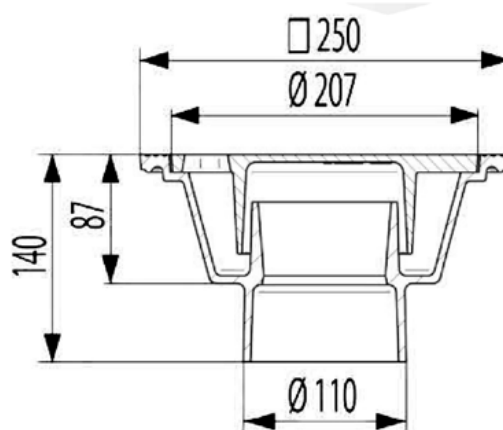

.Doporučené príslušenstvo

kôš bahenný veľký A4
sekcia Mreže a vpuste

kôš bahenný malý B1
sekcia Mreže a vpuste

.Praktické informácie

- . vtokové mreže sú v súlade s normou EN 124
- . vyrobené z odolnej tvárnej liatiny

Aktuálne fotografie, certifikáty a vyhlásenia o zhode na vyžiadanie.

Technický náčrt - mreža BE-GU 500x500 D 400

mreža BE - GU 500x500 D 400 - tabuľka rozmerov

| obj.č. | názov | trieda zataženia | priemer vtoku (cm ²) | vonkajší priemer (mm) | výška rámu (mm) | hmotnosť (kg) | štrbina | norma |
|-----------|---------------------------|------------------|----------------------------------|-----------------------|-----------------|---------------|---------|--------|
| M500X500D | mreža BE-GU 500x500 D 400 | D 400 | 1300 | 500x500 | 160 | 68 | 35 mm | EN 124 |

Technický náčrt - vpusť podlahová (francúzska)

vpusť podlahová - tabuľka rozmerov

| obj.č. | názov | trieda zataženia | vnútorný priemer (mm) | vonkajší priemer (mm) | výška (mm) | hmotnosť (kg) | norma |
|--------|--------------------------------|------------------|-----------------------|-----------------------|------------|---------------|--------|
| VPSFRA | vpusť podlahová (francúzska) | A 15 | 207 | 250x250 | 140 | 8 | EN 124 |