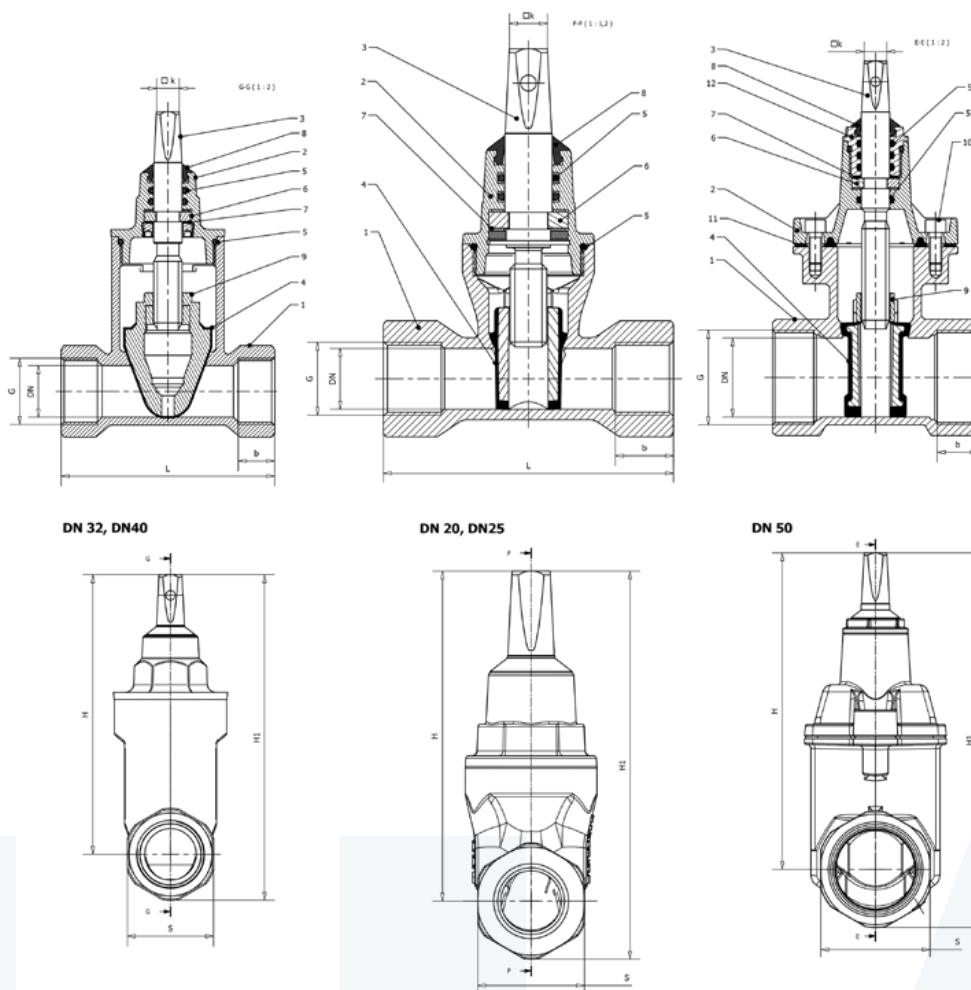

Aktuálne fotografie, certifikáty a vyhlásenia o zhode na vyžiadanie.

Technický náčrt - posúvač domovej prípojky

posúvač domovej prípojky - tabuľka rozmerov

obj.č.	DN	L	H	H1	G	S	b	k	hmotnosť (kg)
PDP34	20	110	125	147	G 3/4	41	22	14,4	1,2
PDP1	25	110	126	148	G 1	44	22	14,4	1,2
PDP114	32	130	164	193	G 1 1/4	55	24	14,4	2,6
PDP112	40	130	177	210	G 1 1/2	60	24	14,4	2,6
PDP2	50	130	200	230	G 2	70	26	14,4	3,2

Vyrobené podľa normy EN 1074-1.2

posúvač domovej prípojky - popis jednotlivých častí

- 1 telo posúvača
- 2 kryt posúvača
- 3 trň
- 4 gumový klin
- 5 tesniaci O krúžok
- 6 pol krúžok vretena
- 7 prevlečný krúžok
- 8 zberací krúžok
- 9 klinová matica
- 10 skrutka
- 11 tesnenie veka ventilov
- 12 tesniaci obal