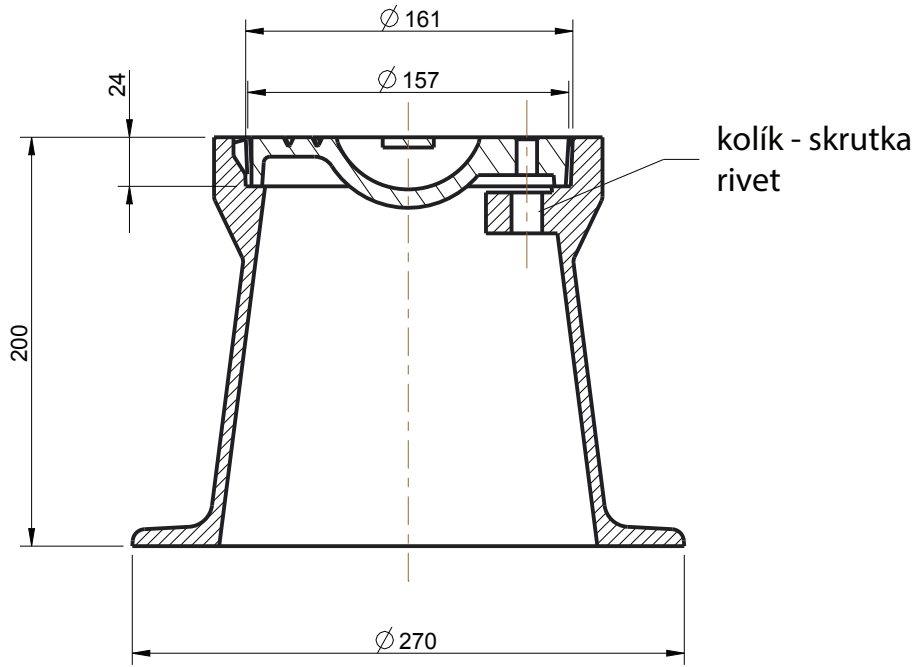

REZ B - B
section B - B

REZ A - A
section A - A

Všetky uvedené miery sú v mm. / all dimension are in mm.

DODÁVATEĽ DO EÚ / EU IMPORT COMPANY

AQUA - SHOPPING s.r.o.
www.aquashopping.sk

NÁZOV: poklop šupátkový celoliatinový
product name: "W", h = 200 mm (DIN 4056)

/ street box "W"
DIN 4056

HMOTNOSŤ:
weight:
10 kg

OBJ. KÓD:
product code:
PKLSUPLIA

VÝŠKA RÁMU:
frame height:
200 mm

MATERIÁL:
material:
GG

FARBA:
color:
ČIERNA
black