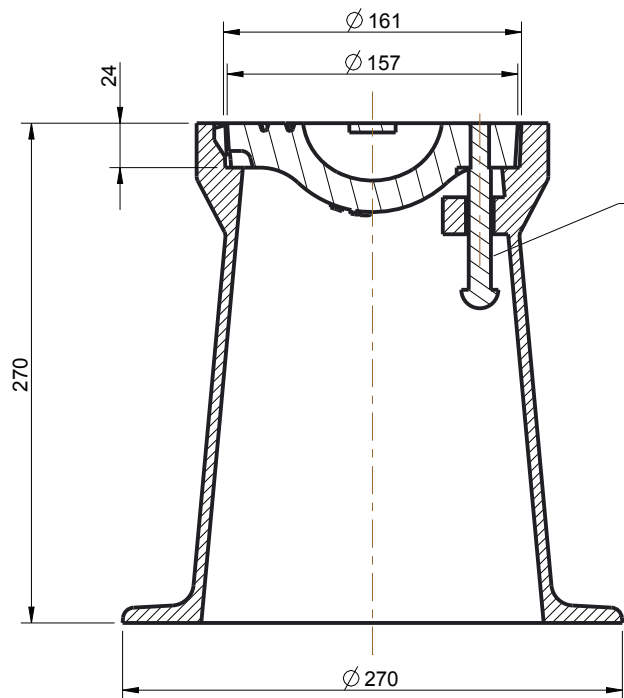

REZ B - B
section B - B

kolík - skrutka
rivet

REZ A - A
section A - A

Všetky uvedené miery sú v mm. / all dimension are in mm.

DODÁVATEĽ DO EÚ / EU IMPORT COMPANY

AQUA - SHOPPING s.r.o.
www.aquashopping.sk

NÁZOV: poklop šupátkový celoliatinový
product name: "W", h = 270 mm (DIN 4056)

/ street box "W"
DIN 4056

HMOTNOSŤ:
weight:
13,8 kg

OBJ. KÓD:
product code:
PKLSUPLIAV

VÝŠKA RÁMU:
frame height:
270 mm

MATERIÁL:
material:
GG