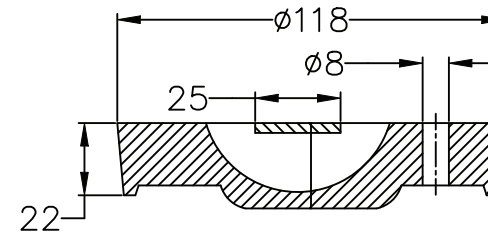

REZ A - A
section A - A

Všetky uvedené miery sú v mm. / all dimension are in mm.

DODÁVATEĽ DO EÚ / EU IMPORT COMPANY

AQUA - SHOPPING s.r.o.
www.aquashopping.sk

NÁZOV: poklop ventilový celoliatinový
product name: "PLYN", h = 250 mm (DIN 4057)

/ street box "PLYN"
DIN 4057

HMOTNOSŤ:
weight:
6,8 kg

OBJ. KÓD:
product code:
PKLVENPLYLIA

VÝŠKA RÁMU:
frame height:
250 mm

MATERIÁL:
material:
GG

FARBA:
color:
ČIERNA
black