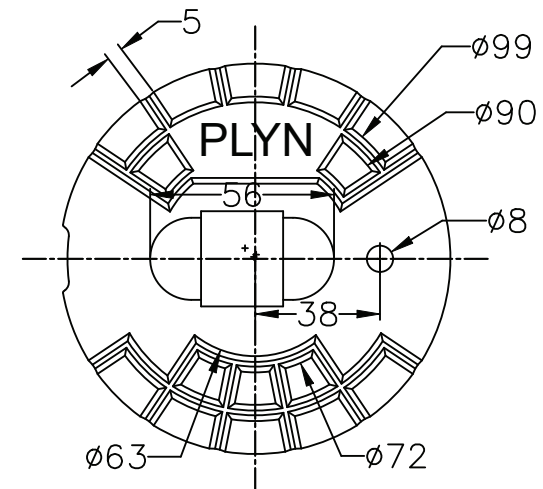

REZ A - A
section A - A

Všetky uvedené miery sú v mm. / all dimension are in mm.

DODÁVATEĽ DO EÚ / EU IMPORT COMPANY

AQUA - SHOPPING s.r.o.
www.aquashopping.sk

NÁZOV: poklop ventilový celoliatinový
product name: "PLYN", h = 250 mm (DIN 4057)

/ street box "PLYN"
DIN 4057

HMOTNOSŤ:
weight:
6,8 kg

OBJ. KÓD:
product code:
PKLVENPLYLIA

VÝŠKA RÁMU:
frame height:
250 mm

MATERIÁL:
material:
GG

FARBA:
color:
ČIERNA
black