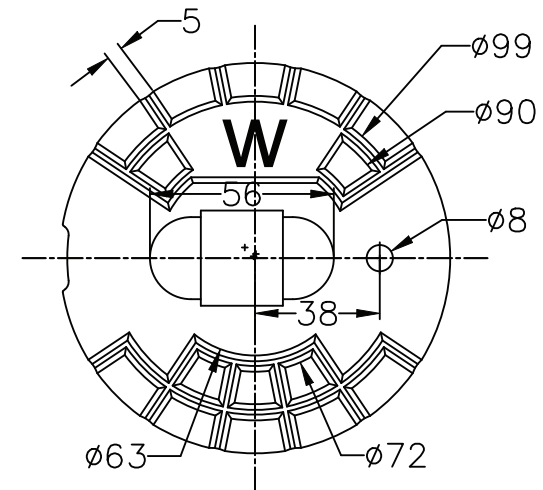

REZ A - A
section A - A

Všetky uvedené miery sú v mm. / all dimension are in mm.

DODÁVATEĽ DO EÚ / EU IMPORT COMPANY

AQUA - SHOPPING s.r.o.
www.aquashopping.sk

NÁZOV: poklop ventilový celoliatinový
product name: "W", h = 250 mm (DIN 4057)

/ street box "W"
DIN 4057

HMOTNOSŤ:
weight:
6,8 kg

OBJ. KÓD:
product code:
PKLVENLIA

VÝŠKA RÁMU:
frame height:
250 mm

MATERIÁL:
material:
GG

FARBA:
color:
ČIERNA
black