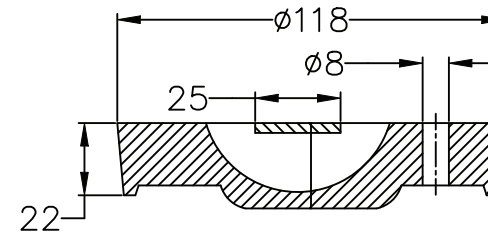

REZ A - A
section A - A

Všetky uvedené miery sú v mm. / all dimension are in mm.

DODÁVATEĽ DO EÚ / EU IMPORT COMPANY

AQUA - SHOPPING s.r.o.
www.aquashopping.sk

NÁZOV: poklop ventilový celoliatinový
product name: "W", h = 250 mm (DIN 4057)

/ street box "W"
DIN 4057

HMOTNOSŤ:
weight:
6,8 kg

OBJ. KÓD:
product code:
PKLVENLIA

VÝŠKA RÁMU:
frame height:
250 mm

MATERIÁL:
material:
GG

FARBA:
color:
ČIERNA
black