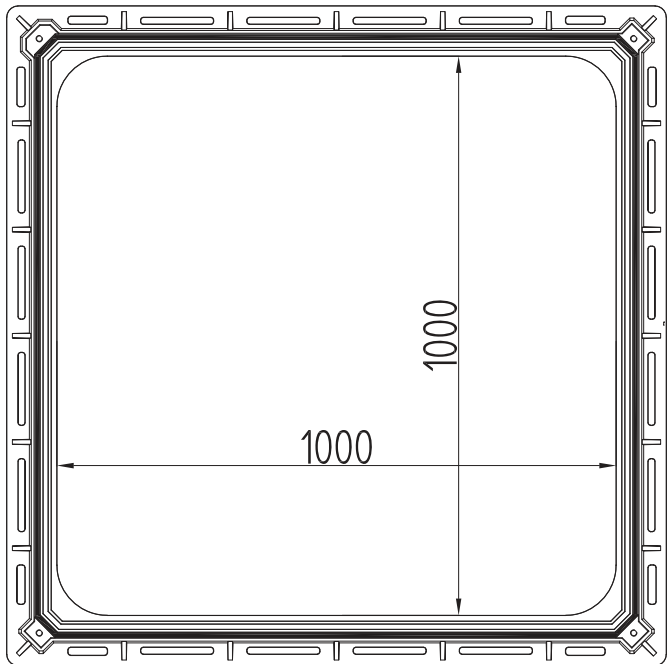

2 x EPDM tesnenie
spevnené plocha pre
lepšie osadenie veka

4 x nerez. skrutky

Všetky uvedené miery sú v mm.

VÝHRADNÝ DODÁVATEĽ PRE SR / EXCLUSIVE SUPPLIER FOR SK

AQUA - SHOPPING s.r.o.
www.aquashopping.sk

NÁZOV: poklop 1000 x 1000 D 400 uzamykateľný s tesnením

HMOTNOSŤ:	OBJ. KÓD:	VÝŠKA RÁMU:	MATERIÁL:	FARBA:
171 kg	P1000X1000D400UZA	100 mm	GGG	ČIERNA