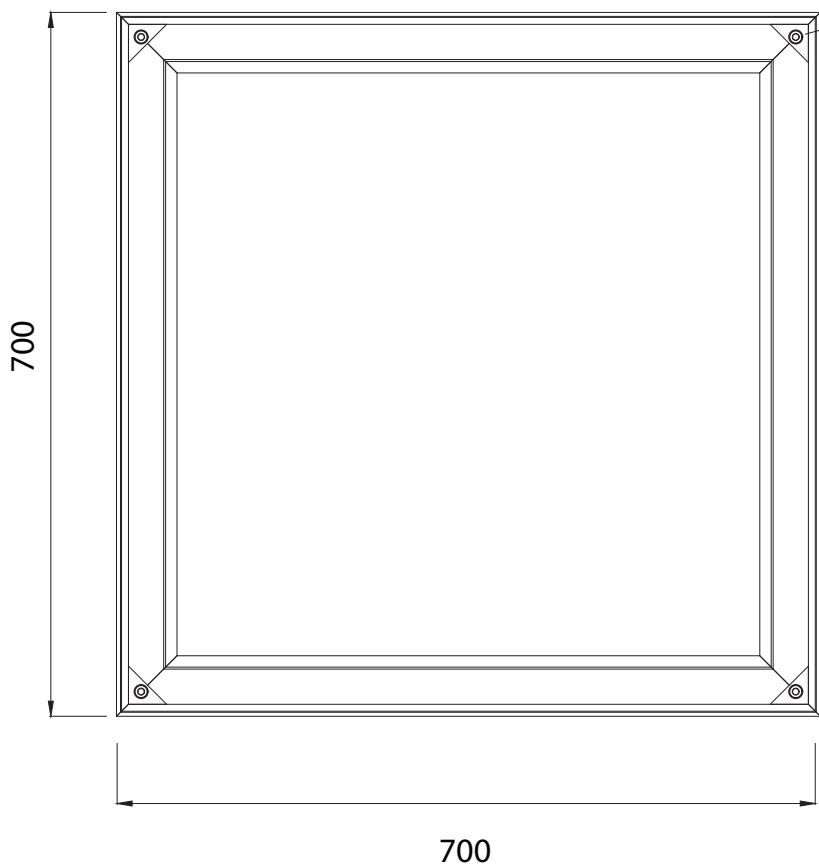

4 x skrutky M8
imbus č.6

Všetky uvedené miery sú v mm. Zmena dizajnu vyhradená.

VÝHRADNÝ DODÁVATEĽ PRE SR / EXCLUSIVE SUPPLIER FOR SK

AQUA - SHOPPING s.r.o.
www.aquashopping.sk

NÁZOV: poklop 600 x 600 A15 hliník zadlážďovací

HMOTNOSŤ:
10 kg

OBJ. KÓD:
P600X600A15ZADL

VÝŠKA RÁMU:
55 mm

MATERIÁL:
AL

FARBA:
hliník